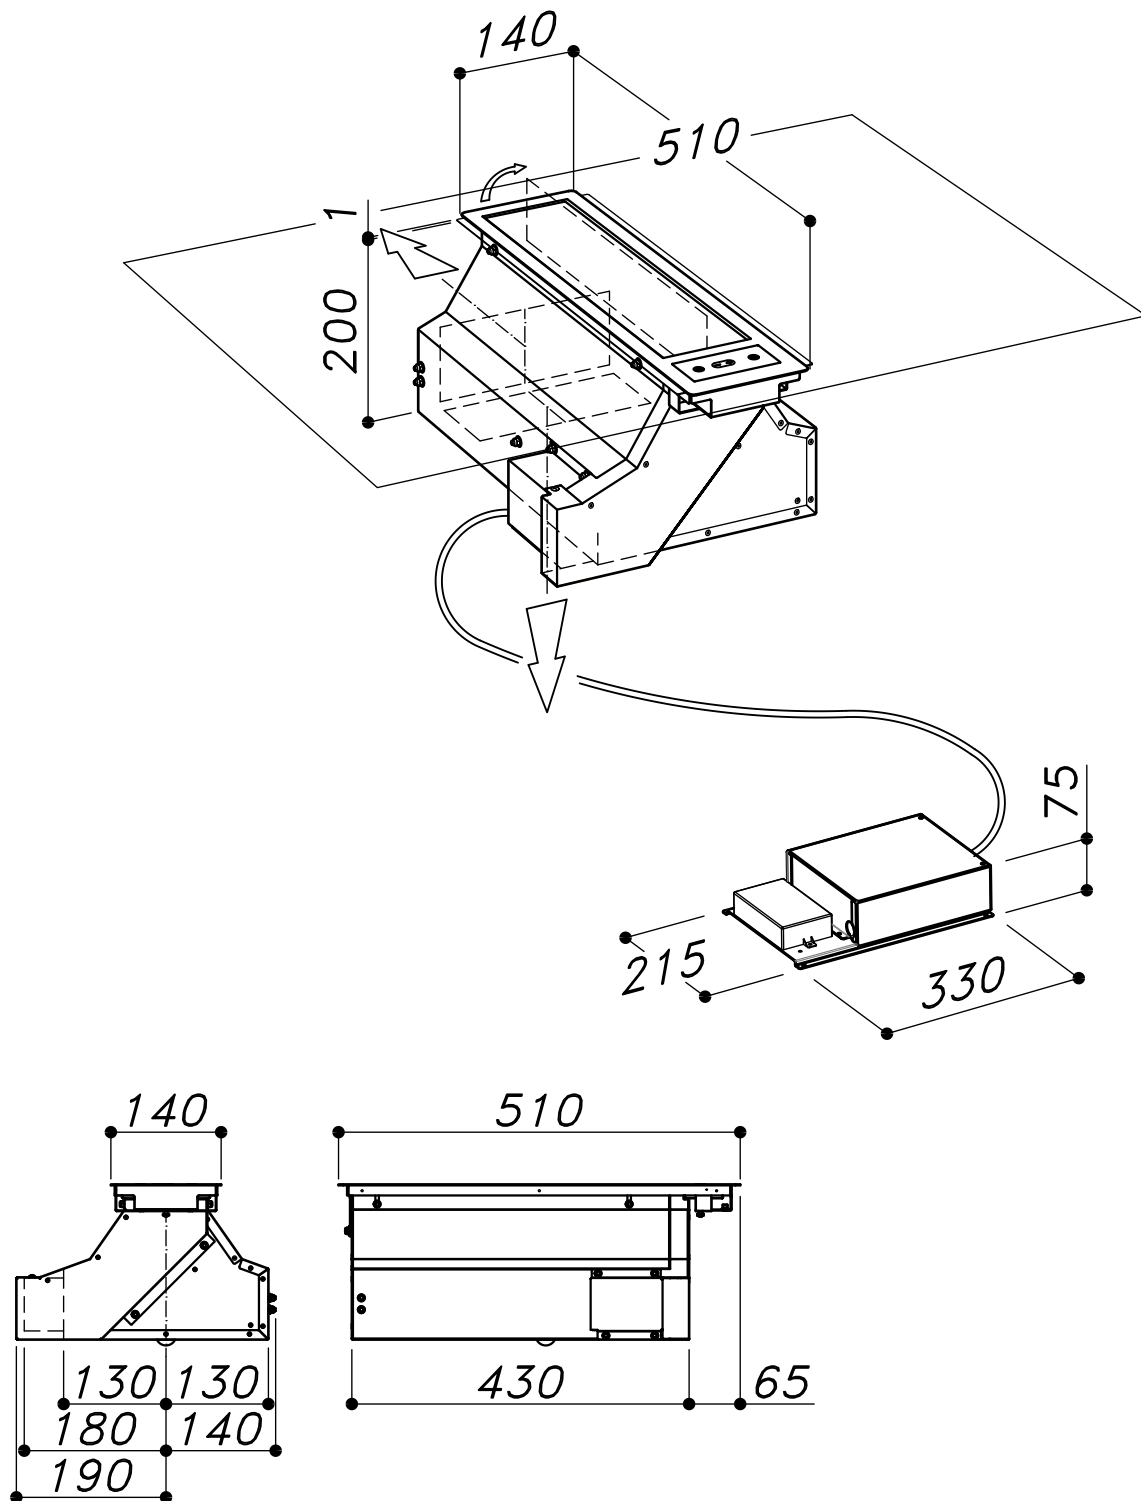

SDD 20 inox

Apertura Top: 490x ... (mm)

Rectangular opening: 490x ... (mm)

0H 2018