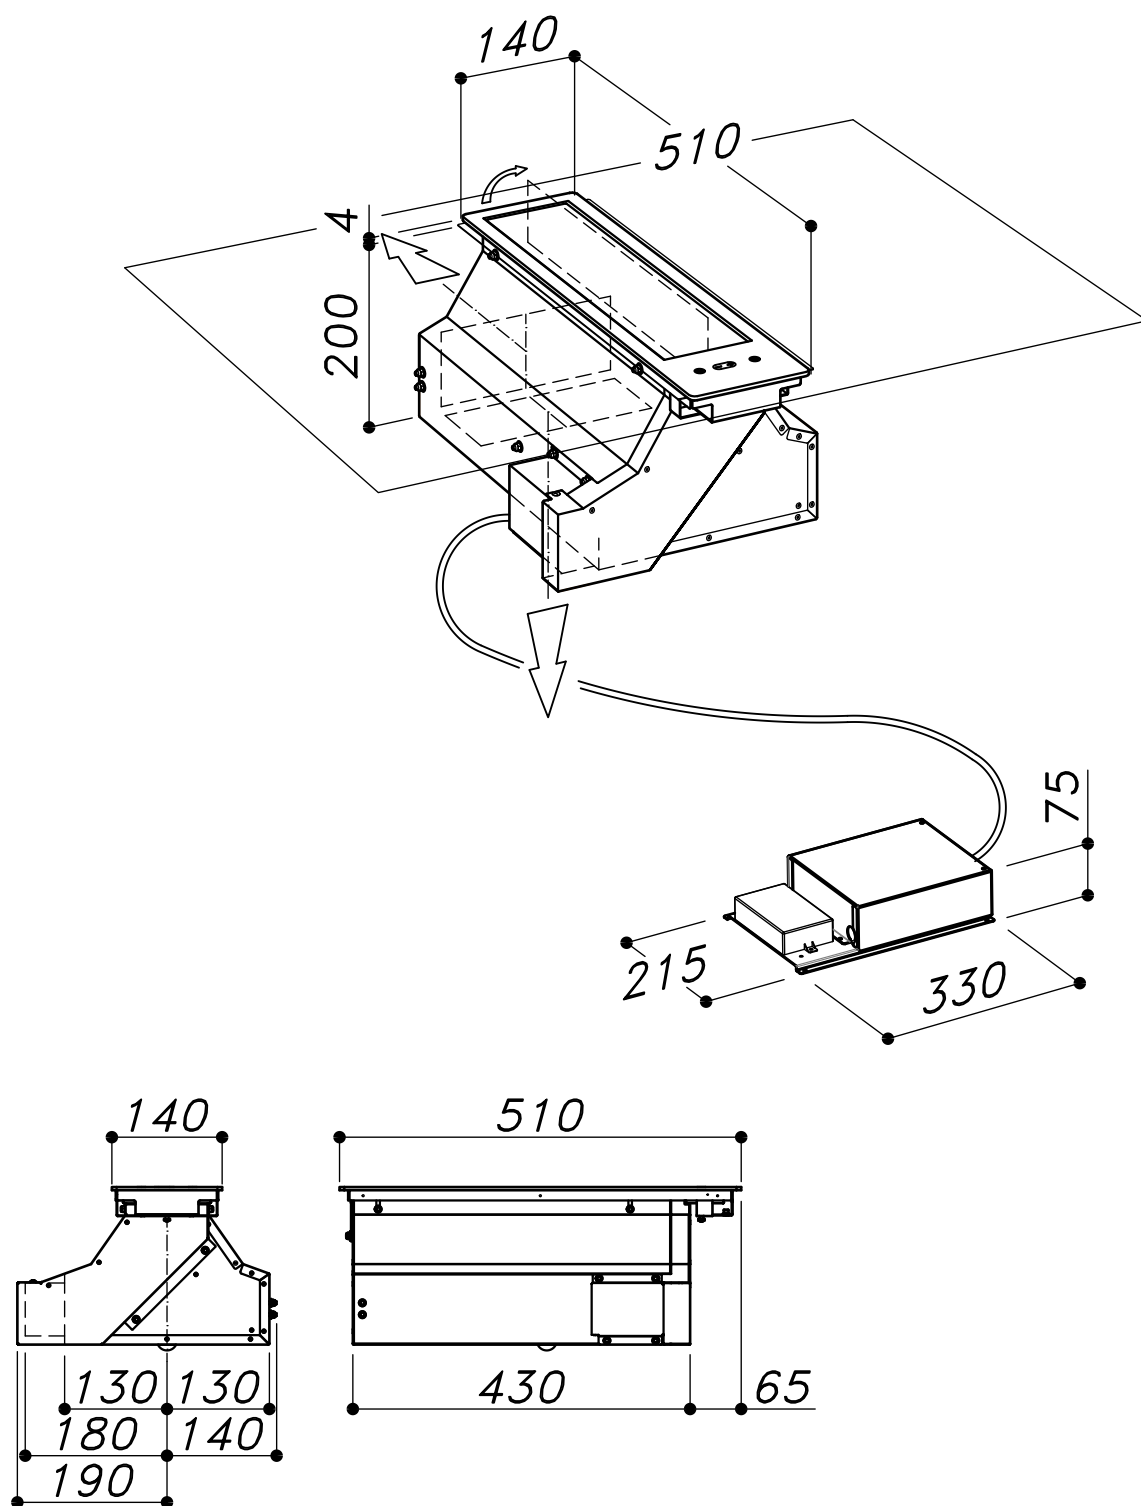

# SDD 20 vetro

Apertura Top: 490x ... (mm)

Rectangular opening: 490x ... (mm)

01/ 2018